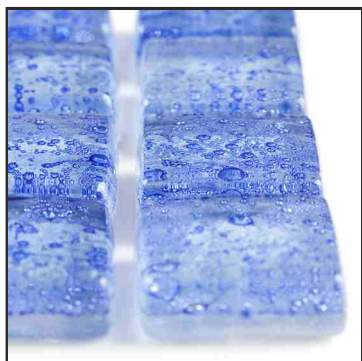

cappuccino

ziele

purpura

pomarańcz

fiolet

espresso

niebieski

brązowy

czerwony

więcej na www.glassmozaic.com

MOZAIKA FUSINGOWA SPECIAL

najdrobniejsza MOZAIKA SZKLANA na rynku !!!

10 kolorów podstawowych /z palety mozaiki fusingowej/
możliwość wykonania koloru na życzenie

wykonujemy mozaiki na zamówienie nawet od 1 plastra