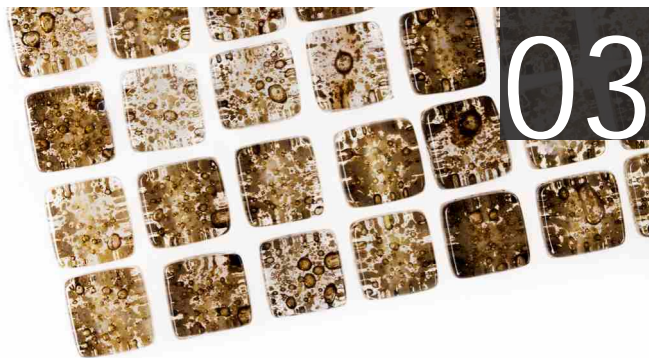

cappuccino

ziele

purpura

pomarańcz

fiolet

espresso

niebieski

brązowy

czerwony

więcej na www.glassmozaic.com

MOZAIKA FUSINGOWA SPECIAL

najdrobniejsza MOZAIKA SZKLANA na rynku !!!

10 kolorów podstawowych /z palety mozaiki fusingowej/
możliwość wykonania koloru na życzenie

wykonujemy mozaiki na zamówienie nawet od 1 plastra