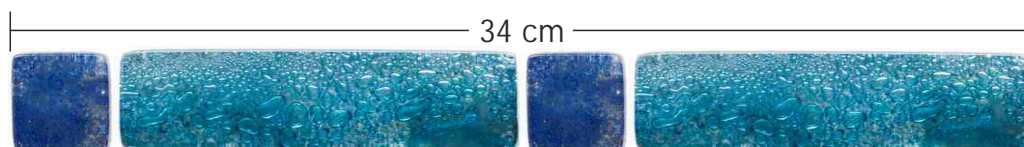

MOZAIKA NIEREGULARNA

06

kolory dowolne wg palety RAL

wykonujemy mozaiki na zamówienie nawet od 1 plastra

mozaika czerwona

mozaika nieregularna

wymiar kostki: nieregularny
wymiar plastra: około 330 x 330 mm
grubość kostki: około 7 mm
szerokość fugi: zmienna
ilość plastrów na 1 m²: 9
mozaika jest klejona na siatce

mozaika srebrna

wi
cej na www.glassmozaic.com

DEKORY FUSINGOWE

07

rozmiary

dekory fusingowe

różne układy kolorystyczne
wymiary dekorów: 20, 27, 34, 40 cm
grubość kostki: około 10 mm
szerokość fugi: 2,5 - 3 mm
dekory są klejone na siatce

istnieje możliwość wykonania dekoru w innym rozmiarze i układzie kolorystycznym

więcej na www.glassmozaic.com

DEKORY FUSINGOWE

08

układy kolorystyczne na przykładzie dekoru 27 cm

błękity

turkus + turkus

turkus + niebieski