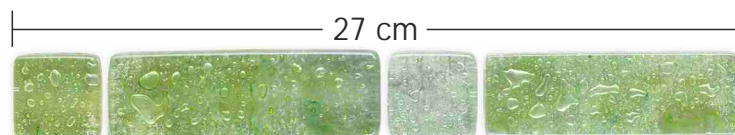

MOZAIKA NIEREGULARNA

06

kolory dowolne wg palety RAL

wykonujemy mozaiki na zamówienie nawet od 1 plastra

mozaika czerwona

mozaika nieregularna

wymiar kostki: nieregularny
wymiar plastra: około 330 x 330 mm
grubość kostki: około 7 mm
szerokość fugi: zmienna
ilość plastrów na 1 m²: 9
mozaika jest klejona na siatce

mozaika srebrna

wi
cej na www.glassmozaic.com

DEKORY FUSINGOWE

07

rozmiary

dekory fusingowe

różne układy kolorystyczne
wymiary dekorów: 20, 27, 34, 40 cm
grubość kostki: około 10 mm
szerokość fugi: 2,5 - 3 mm
dekory są klejone na siatce

istnieje możliwość wykonania dekoru w innym rozmiarze i układzie kolorystycznym

więcej na www.glassmozaic.com

DEKORY FUSINGOWE

08

układy kolorystyczne na przykładzie dekoru 27 cm

błękity

turkus + turkus

turkus + niebieski