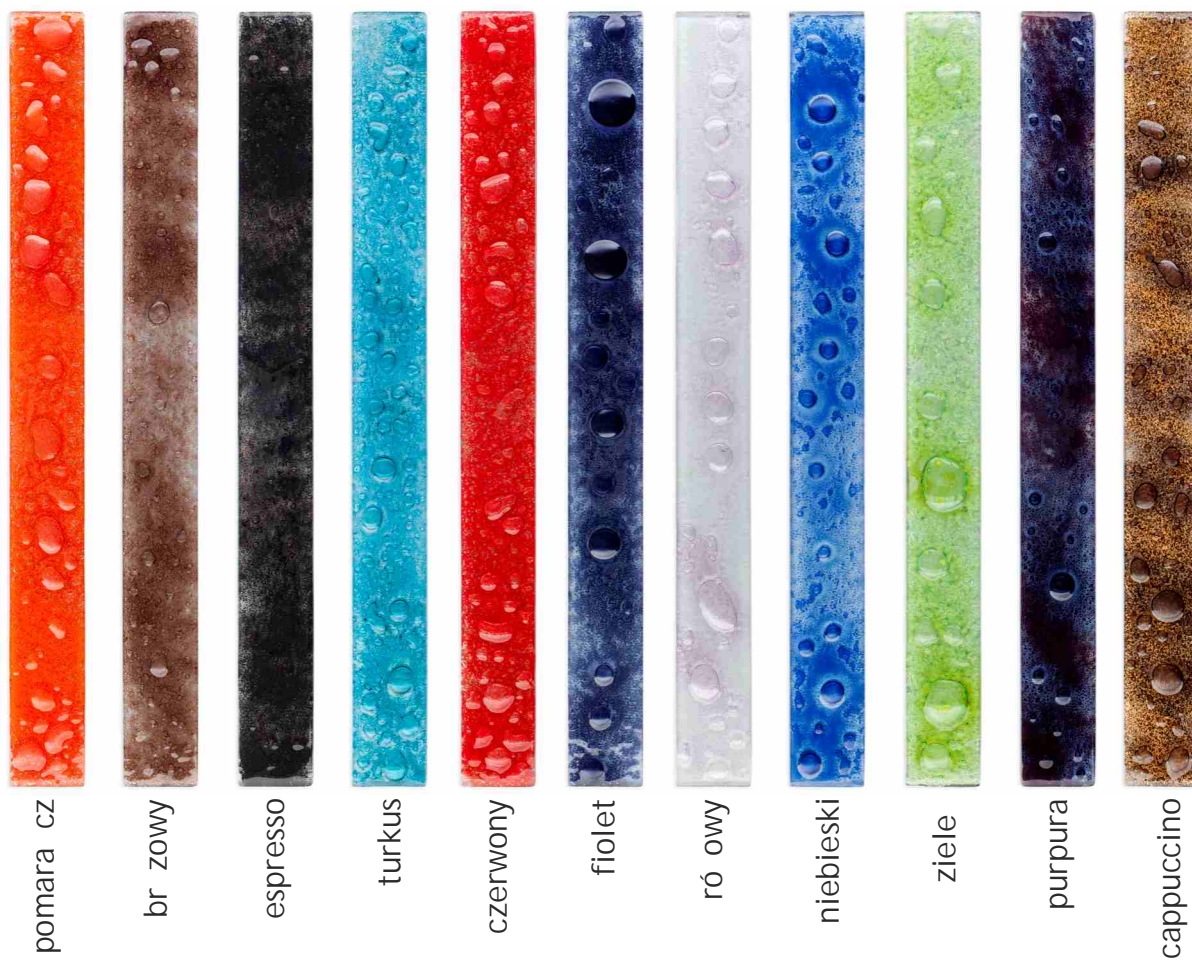

niebieski + turkus

kontrasty

espresso + zielony

pomara cz + purpura

espresso + czerwony

purpura + niebieski

espresso + pomara cz

brzy

cappuccino + espresso

cappucino + br z

ziele

zielony + zielony

wi cej na www.glassmozaic.com

LISTWY

listwy fusingowe

11 kolorów podstawowych
 wymiar listwy: 70 x 700 mm
 grubo listwy: około 7 mm