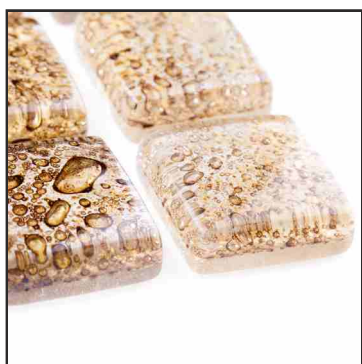

02

wykonujemy mozaiki na zamówienie nawet od 1 plastra

turkus

mozaika fusingowa

wymiar kostki: 31 x 31 mm
wymiar plastra: 330 x 330 mm
grubość kostki: około 10 mm
szerokość fugi: 2,5 - 3 mm
ilość plastrów na 1 m²: 9
mozaika jest klejona na siatkę

cappuccino

ziele

purpura

pomarańcz

fiolet

espresso

niebieski

brązowy