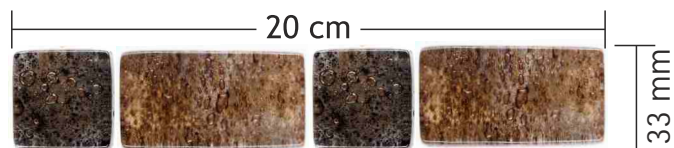

MOZAIKA NIEREGULARNA

06

kolory dowolne wg palety RAL

wykonujemy mozaiki na zamówienie nawet od 1 plastra

mozaika czerwona

mozaika nieregularna

wymiar kostki: nieregularny
wymiar plastra: około 330 x 330 mm
grubość kostki: około 7 mm
szerokość fugi: zmienna
ilość plastrów na 1 m²: 9
mozaika jest klejona na siatce

mozaika srebrna

wi
cej na www.glassmozaic.com

DEKORY FUSINGOWE

07

rozmiary

dekory fusingowe

różne układy kolorystyczne
wymiary dekorów: 20, 27, 34, 40 cm
grubość kostki: około 10 mm
szerokość fugi: 2,5 - 3 mm
dekory są klejone na siatce

istnieje możliwość wykonania dekoru w innym rozmiarze i układzie kolorystycznym

więcej na www.glassmozaic.com

DEKORY FUSINGOWE

08

układy kolorystyczne na przykładzie dekoru 27 cm

błękity

turkus + turkus

turkus + niebieski