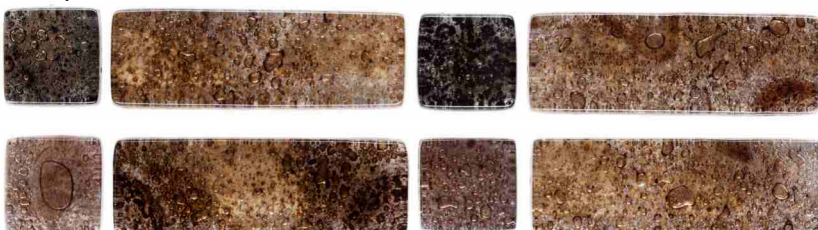

istnieje możliwość wykonania dekoru w innym rozmiarze i układzie kolorystycznym

więcej na www.glassmozaic.com

DEKORY FUSINGOWE

08

układy kolorystyczne na przykładzie dekoru 27 cm

błękity

turkus + turkus

turkus + niebieski

niebieski + turkus

kontrasty

espresso + zielony

pomara cz + purpura

espresso + czerwony

purpura + niebieski

espresso + pomara cz

brzy