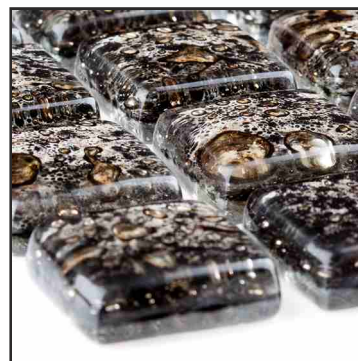

cappuccino

ziele

purpura

pomarańcz

fiolet

espresso

niebieski

brązowy

czerwony

więcej na www.glassmozaic.com

MOZAIKA FUSINGOWA SPECIAL

najdrobniejsza MOZAIKA SZKLANA na rynku !!!

10 kolorów podstawowych /z palety mozaiki fusingowej/
możliwość wykonania koloru na życzenie

wykonujemy mozaiki na zamówienie nawet od 1 plastra